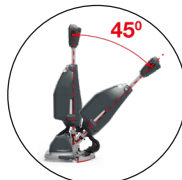

# 244NX

**Numatic**

compacte schrob-zuigmachine

EAN code: 8718182595185

Essentiële elementen en 'touch points' in rood

Gemakkelijk vullen en legen van tanks

Centrifugale waterafgifte

Vrij beweegbare hendel met parkeerstand