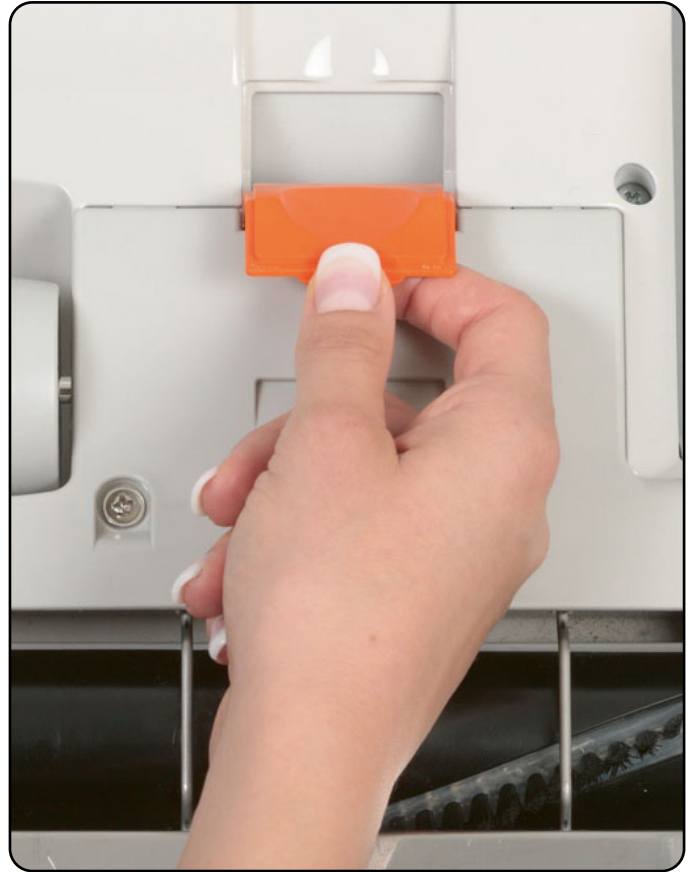

Numatic Upright

Electrische borstelstofzuigers

Deze informatie en overige producten zijn terug te vinden op www.numatic.nl